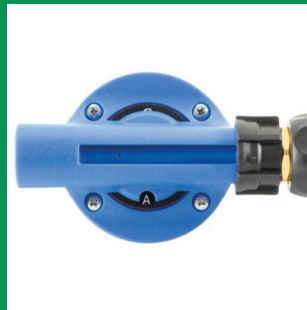

MS

PISTOLA PARA ESPUMA BAJA PRESIÓN, 1 L

Pistola para espuma baja presión, 1 L

Pistola para espuma a baja presión con un depósito de 1 litro de para impregnar con espuma fácilmente establos y estancias.

La pistola para espuma se suministra con un accesorio por separado con el que se puede utilizar el mango también como pistola de pulverización para limpieza a baja presión con agua.

Proporciona una buena formación de espuma Incluye mango y conexión de manguera estándar.

Compacta y ligera Duradera.

Dosificación regulable: 0,75% - 10%.

Apta para 4 bar máximo.

Capacidad del tanque: 1 L.

Conexión	Gardena
Chorro	Remojo, Spray
Máximo caudal de agua	5.5 L/min
Adecuado para	Espuma, Riego, Limpieza
Capacidad del tanque	1 L
Presión de trabajo máxima	1 bar
Caja mediana (piezas)	1
Garantía	Estándar, de acuerdo con nuestras condiciones generales de servicio y garantía, que figuran bajo el epígrafe "Atención al cliente -> Quejas & Devolución" en la parte inferior de esta página web.
Manual	Lea siempre las instrucciones de uso antes de utilizar el producto
Especie animal	Ganado, Cabras, Cerdos, Avicultura, Ovejas, Otro

Administración:
Limpieza a baja presión.

Consejos para su uso:
La pistola para espuma está lista para utilizar.

¿
Gracias a la amplia apertura de llenado el depósito se puede rellenar fácilmente y se evitan derrames.

Fácil de limpiar

Características técnicas:
Presión máxima: 6 bar